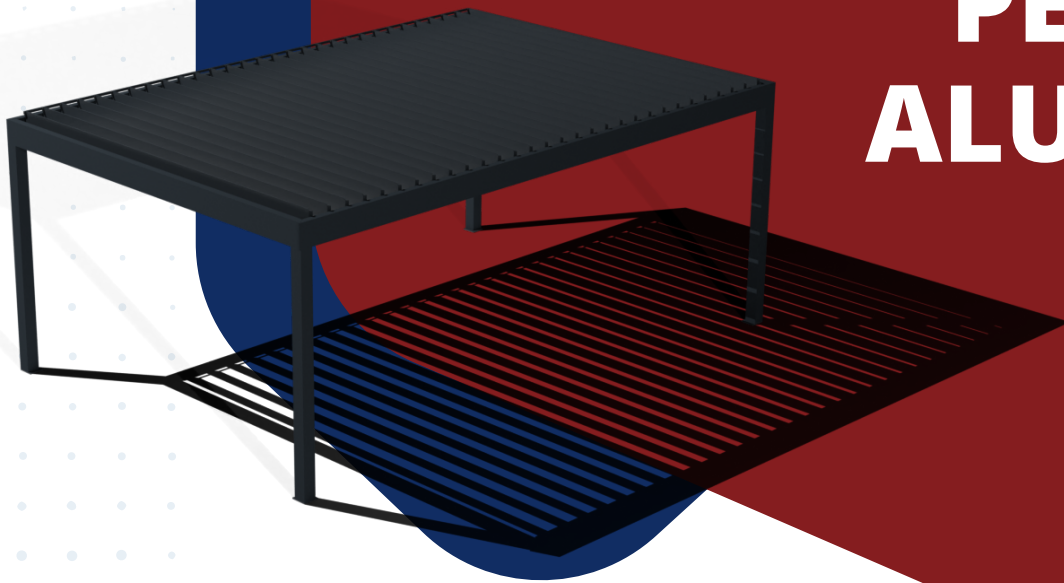

PERGOLE ALUMINIU

Pergola bioclimatică retractabilă din aluminiu aduce un plus de valoare și funcționalitate oricărui spațiu exterior. Construită din aluminiu de înaltă calitate, aceasta rezistă excelent la coroziune și intemperii, asigurându-și durabilitatea pe termen lung.

Prin lamelele sale retractabile, aceasta oferă posibilitatea de a regla nivelul de lumină și ventilație, astfel încât să puteți avea controlul complet asupra mediului exterior. Pe timp de vară, lamelele pot fi închise pentru a crea o umbră plăcută, protejându-vă de razele solare puternice. În zilele mai reci sau ploioase, lamelele pot fi deschise pentru a permite aerului să circule, creând un mediu confortabil.

Datorită designului său versatil și funcțional, pergola bioclimatică retractabilă din aluminiu poate fi utilizată în diverse contexte. Fie că doriți să creați un spațiu protejat pe terasa personală sau să oferiți un spațiu ospitalier în aer liber pentru un restaurant sau cafenea, acest produs se adaptează perfect nevoilor dumneavoastră. Este o soluție ideală pentru a profita la maximum de spațiul exterior, indiferent de vreme.