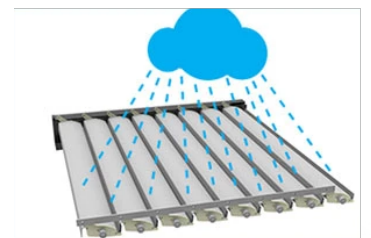

PERGOLE ALUMINIU

Pergola bioclimatică retractabilă din aluminiu aduce un plus de valoare și funcționalitate oricărui spațiu exterior. Construită din aluminiu de înaltă calitate, aceasta rezistă excelent la coroziune și intemperii, asigurându-și durabilitatea pe termen lung.

Prin lamelele sale retractabile, aceasta oferă posibilitatea de a regla nivelul de lumină și ventilație, astfel încât să puteți avea controlul complet asupra mediului exterior. Pe timp de vară, lamelele pot fi închise pentru a crea o umbră plăcută, protejându-vă de razele solare puternice. În zilele mai reci sau ploioase, lamelele pot fi deschise pentru a permite aerului să circule, creând un mediu confortabil.

Datorită designului său versatil și funcțional, pergola bioclimatică retractabilă din aluminiu poate fi utilizată în diverse contexte. Fie că doriți să creați un spațiu protejat pe terasa personală sau să oferiți un spațiu ospitalier în aer liber pentru un restaurant sau cafenea, acest produs se adaptează perfect nevoilor dumneavoastră. Este o soluție ideală pentru a profita la maximum de spațiul exterior, indiferent de vreme.