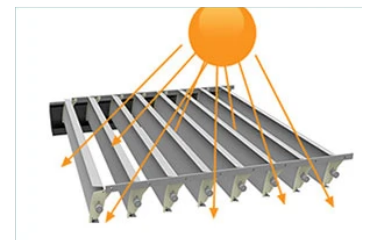

PERGOLE ALUMINIU

Pergola bioclimatică retractabilă din aluminiu aduce un plus de valoare și funcționalitate oricărui spațiu exterior. Construită din aluminiu de înaltă calitate, aceasta rezistă excelent la coroziune și intemperii, asigurându-și durabilitatea pe termen lung.

Prin lamelele sale retractabile, aceasta oferă posibilitatea de a regla nivelul de lumină și ventilație, astfel încât să puteți avea controlul complet asupra mediului exterior. Pe timp de vară, lamelele pot fi închise pentru a crea o umbră plăcută, protejându-vă de razele solare puternice. În zilele mai reci sau ploioase, lamelele pot fi deschise pentru a permite aerului să circule, creând un mediu confortabil.

Datorită designului său versatil și funcțional, pergola bioclimatică retractabilă din aluminiu poate fi utilizată în diverse contexte. Fie că doriți să creați un spațiu protejat pe terasa personală sau să oferiți un spațiu ospitalier în aer liber pentru un restaurant sau cafenea, acest produs se adaptează perfect nevoilor dumneavoastră. Este o soluție ideală pentru a profita la maximum de spațiul exterior, indiferent de vreme.