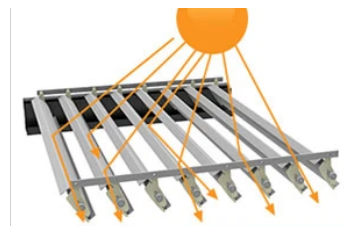

PERGOLE ALUMINIU

Pergola bioclimatică retractabilă din aluminiu aduce un plus de valoare și funcționalitate oricărui spațiu exterior. Construită din aluminiu de înaltă calitate, aceasta rezistă excelent la coroziune și intemperii, asigurându-și durabilitatea pe termen lung.

Prin lamelele sale retractabile, aceasta oferă posibilitatea de a regla nivelul de lumină și ventilație, astfel încât să puteți avea controlul complet asupra mediului exterior. Pe timp de vară, lamelele pot fi închise pentru a crea o umbră plăcută, protejându-vă de razele solare puternice. În zilele mai reci sau ploioase, lamelele pot fi deschise pentru a permite aerului să circule, creând un mediu confortabil.

Datorită designului său versatil și funcțional, pergola bioclimatică retractabilă din aluminiu poate fi utilizată în diverse contexte. Fie că doriți să creați un spațiu protejat pe terasa personală sau să oferiți un spațiu ospitalier în aer liber pentru un restaurant sau cafenea, acest produs se adaptează perfect nevoilor dumneavoastră. Este o soluție ideală pentru a profita la maximum de spațiul exterior, indiferent de vreme.